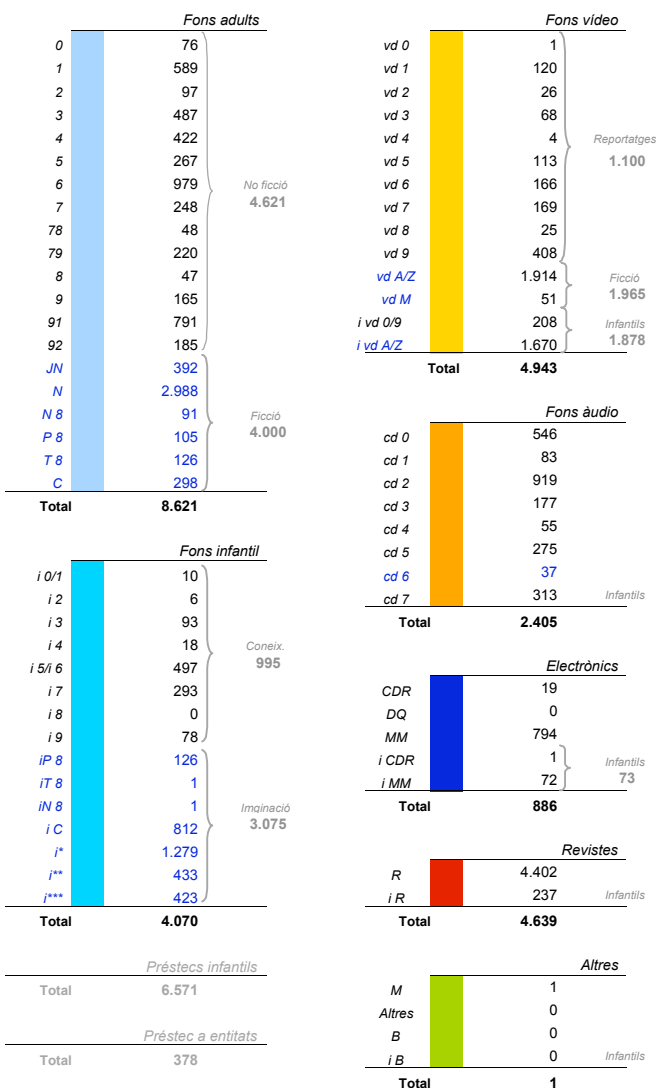

Biblioteca Vilanova del Camí Vilanova del Camí

Dades de servei acumulat 2007

Resum de les dades

Visites	25.688
Ús del servei de préstec	7.351
Ús del servei d'Internet	7.386
Ús del servei Wi-Fi	1.023
Ús del servei d'ofimàtica	0
Préstecs	25.565
Nous carnets	353

278 dies de servei	1.426,00 hores de servei
92 per dia	18,0 per hora
26 per dia	5,2 per hora
27 per dia	5,2 per hora
4 per dia	0,7 per hora
0 per dia	0,0 per hora
92 per dia	17,9 per hora
1 per dia	0,2 per hora

Préstecs

25.565

Cessió d'espais

0

Visites

25.688

	Ús dels serveis (en usuaris acumulats)			
	Préstec	Internet	Wi-Fi	Ofimàtica
Infants	1.600	1.095	1.023	0
Joves	903	2.746		0
Adults	4.282	3.447	0	
Gent Gran	520	98	0	
Servei domiciliari	0			
Entitats	43			
Biblioteques	3			
Total	7.351	7.386	1.023	0
Adults	5.705	6.291		0

Visites web

0

Col·lecció

35.077

	Fons Inicial	Documents ingressats	Fons final
Fons adults	19.904	+ 1.069	= 20.973
Fons infantil	8.473	+ 423	= 8.896
Fons vídeo	1.809	+ 308	= 2.117
Fons àudio	2.210	+ 242	= 2.452
Electrònics	520	+ 112	= 632
Altres	7	+ 0	= 7
Total	32.923	2.154	35.077

Préstecs interbibliotecari

	Deixats	Rebutats
Total	511	423

Activitats i difusió

53

Activitats	Nombre	Participants
Exposicions	3	0
Hores del conte	2	62
Conferències	1	40
Visites escolars	22	574
Visites organitzades	0	0
Audicions i concerts	0	0
Cursos i tallers	0	0
Tertúlies literàries	13	153
Altres activitats	8	92
Total	49	921

Difusió

	Nombre
Guies de lectura	0
Altres publicacions de la biblioteca	2
Col·laboracions en ràdio	0
Col·laboracions en TV	0
Col·laboracions en premsa escrita	0
Total	2

Punts de servei extern

	Usuaris
Bibliopiscina	2
La Biblioteca al Mercat	0
Altres punts de servei extern	0
Total	2