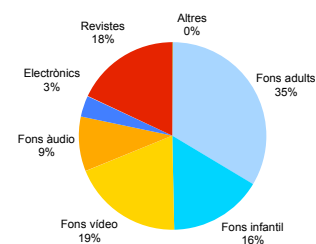

Biblioteca Vilanova del Camí Vilanova del Camí

Dades de servei acumulat 2007

Resum de les dades

		278 dies de servei	1.426,00 hores de servei
Visites	25.688	92 per dia	18,0 per hora
Ús del servei de préstec	7.351	26 per dia	5,2 per hora
Ús del servei d'Internet	7.386	27 per dia	5,2 per hora
Ús del servei Wi-Fi	1.023	4 per dia	0,7 per hora
Ús del servei d'ofimàtica	0	0 per dia	0,0 per hora
Préstecs	25.565	92 per dia	17,9 per hora
Nous carnets	353	1 per dia	0,2 per hora

Préstecs

25.565

		%	Rotació
Fons adults	8.621	34%	0,41
Fons infantil	4.070	16%	0,46
Fons vídeo	4.943	19%	2,33
Fons àudio	2.405	9%	0,98
Electrònics	886	3%	1,40
Revistes	4.639	18%	
Altres	1	0%	0,00
Total	25.565	100%	0,73

Ús de la biblioteca (en usuaris acumulats)

	Visites	25.688	100%
Ús del servei de préstec	7.351	29%	
Ús del servei d'Internet	7.386	29%	
Ús del servei Wi-Fi	1.023	4%	
Ús del servei d'ofimàtica	0	0%