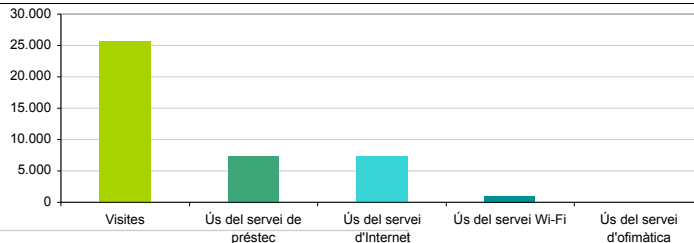

Biblioteca Vilanova del Camí Vilanova del Camí

Dades de servei acumulat 2007

Resum de les dades

		278 dies de servei	1.426,00 hores de servei
Visites	25.688	92 per dia	18,0 per hora
Ús del servei de préstec	7.351	26 per dia	5,2 per hora
Ús del servei d'Internet	7.386	27 per dia	5,2 per hora
Ús del servei Wi-Fi	1.023	4 per dia	0,7 per hora
Ús del servei d'ofimàtica	0	0 per dia	0,0 per hora
Préstecs	25.565	92 per dia	17,9 per hora
Nous carnets	353	1 per dia	0,2 per hora

Préstecs

25.565

		%	Rotació
Fons adults	8.621	34%	0,41
Fons infantil	4.070	16%	0,46
Fons vídeo	4.943	19%	2,33
Fons àudio	2.405	9%	0,98
Electrònics	886	3%	1,40
Revistes	4.639	18%	
Altres	1	0%	0,00
Total	25.565	100%	0,73

Ús de la biblioteca (en usuaris acumulats)

	Visites	25.688	100%
Ús del servei de préstec	7.351	29%	
Ús del servei d'Internet	7.386	29%	
Ús del servei Wi-Fi	1.023	4%	
Ús del servei d'ofimàtica	0	0%	

Indicadors d'ús per dia de servei