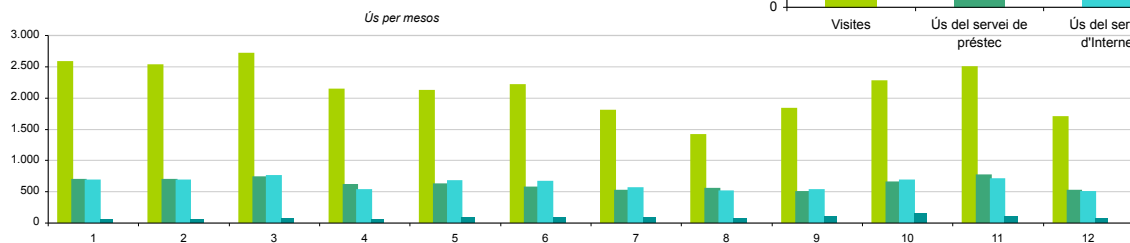

Biblioteca Vilanova del Camí Vilanova del Camí

Dades de servei acumulat 2007

Resum de les dades

		278 dies de servei	1.426,00 hores de servei
Visites	25.688	92 per dia	18,0 per hora
Ús del servei de préstec	7.351	26 per dia	5,2 per hora
Ús del servei d'Internet	7.386	27 per dia	5,2 per hora
Ús del servei Wi-Fi	1.023	4 per dia	0,7 per hora
Ús del servei d'ofimàtica	0	0 per dia	0,0 per hora
Préstecs	25.565	92 per dia	17,9 per hora
Nous carnets	353	1 per dia	0,2 per hora

Préstecs

25.565

		%	Rotació
Fons adults	8.621	34%	0,41
Fons infantil	4.070	16%	0,46
Fons vídeo	4.943	19%	2,33
Fons àudio	2.405	9%	0,98
Electrònics	886	3%	1,40
Revistes	4.639	18%	
Altres	1	0%	0,00
Total	25.565	100%	0,73

Ús de la biblioteca (en usuaris acumulats)

	Visites	25.688	100%
Ús del servei de préstec	7.351	29%	
Ús del servei d'Internet	7.386	29%	
Ús del servei Wi-Fi	1.023	4%	
Ús del servei d'ofimàtica	0	0%	

Indicadors d'ús per dia de servei