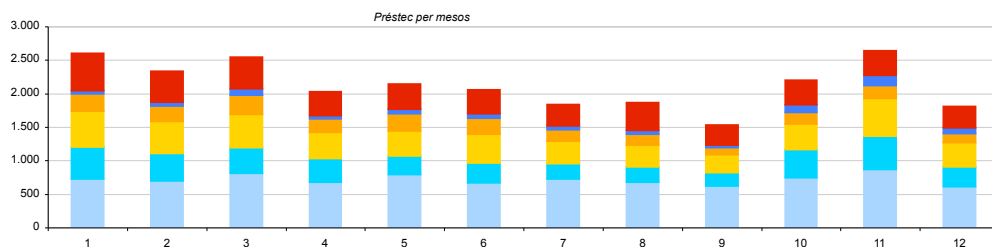

Biblioteca Vilanova del Camí Vilanova del Camí

Dades de servei acumulat 2007

Resum de les dades

		278 dies de servei	1.426,00 hores de servei
Visites	25.688	92 per dia	18,0 per hora
Ús del servei de préstec	7.351	26 per dia	5,2 per hora
Ús del servei d'Internet	7.386	27 per dia	5,2 per hora
Ús del servei Wi-Fi	1.023	4 per dia	0,7 per hora
Ús del servei d'ofimàtica	0	0 per dia	0,0 per hora
Préstecs	25.565	92 per dia	17,9 per hora
Nous carnets	353	1 per dia	0,2 per hora

Préstecs

25.565

		%	Rotació
Fons adults	8.621	34%	0,41
Fons infantil	4.070	16%	0,46
Fons vídeo	4.943	19%	2,33
Fons àudio	2.405	9%	0,98
Electrònics	886	3%	1,40
Revistes	4.639	18%	
Altres	1	0%	0,00
Total	25.565	100%	0,73

Ús de la biblioteca (en usuaris acumulats)

	Visites	25.688	100%
Ús del servei de préstec	7.351	29%	
Ús del servei d'Internet	7.386	29%	
Ús del servei Wi-Fi	1.023	4%	
Ús del servei d'ofimàtica	0	0%