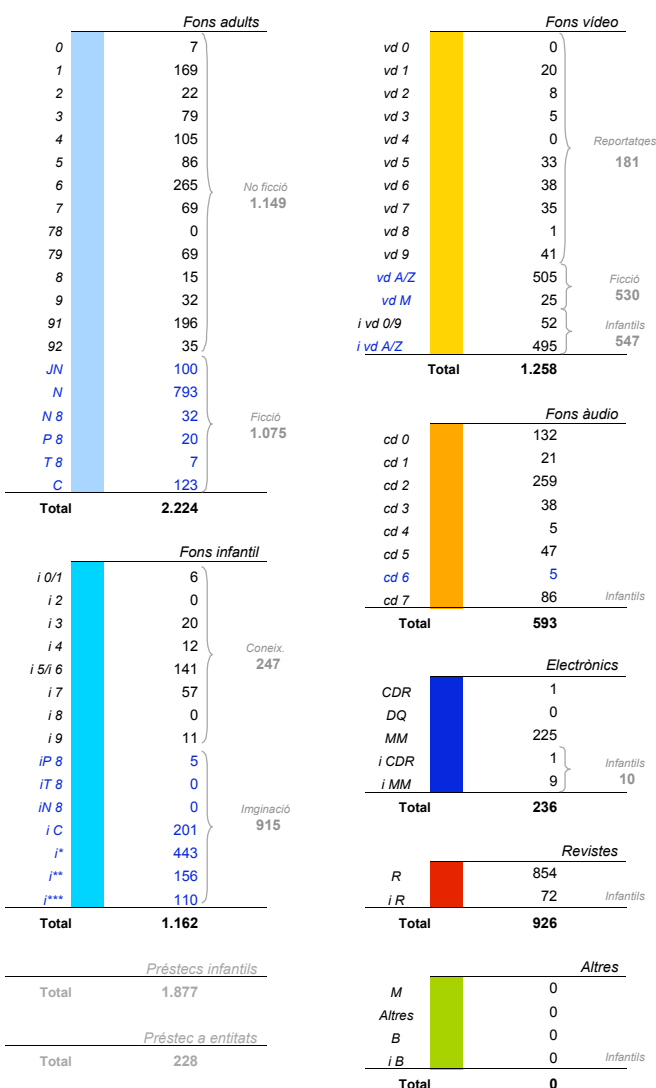

Biblioteca Vilanova del Camí Vilanova del Camí

Dades de servei 2n trimestre

Resum de les dades

Visites	7.187
Ús del servei de préstec	1.883
Ús del servei d'Internet	1.874
Ús del servei d'ofimàtica	0
Ús del servei Internet i +	0
Ús del servei Wi-Fi	299
Préstecs	6.399
Nous carnets	58

73 dies de servei	134.455,00 hores de servei
98 per dia	0,1 per hora
26 per dia	0,0 per hora
26 per dia	0,0 per hora
0 per dia	0,0 per hora
0 per dia	0,0 per hora
4 per dia	0,0 per hora
88 per dia	0,0 per hora
1 per dia	0,0 per hora

Préstecs

6.399

Visites

7.187

	Préstec	Ús dels serveis (en usuaris acumulats)		
		Internet	Ofimàtica	Wi-Fi
Infants	470	340	0	
Joves	190	757	0	
Adults	1.047	710	0	
Gent Gran	153	67	0	
Entitats	22			
Biblioteques	1			
Servei domiciliari	0			
Total	1.883	1.874	0	299
Adults	1.390	1.534		

Visites web

0

Col·lecció

35.891

	Fons Inicial		Documents ingressats		Fons final
Fons adults	21.150	+	411	=	21.561
Fons infantil	8.879	+	88	=	8.967
Fons vídeo	2.078	+	99	=	2.177
Fons àudio	2.443	+	48	=	2.491
Electrònics	641	+	47	=	688
Altres	7	+	0	=	7
Total	35.198		693		35.891

Préstecs interbibliotecaris

Deixats	126
Rebuts	92

Activitats

	Nombre	Participants
Exposicions	0	0
Hores del conte	1	10
Conferències	0	0
Visites escolars	8	117
Visites organitzades	0	0
Audicions i concerts	0	0
Cursos i tallers	0	0
Tertúlies literàries	6	50
Altres activitats	2	30
Total	17	207

Difusió

	Nombre
Guias de lectura	0
Altres publicacions de la biblioteca	1
Col·laboracions en ràdio	0
Col·laboracions en TV	0
Col·laboracions en premsa escrita	0
Col·laboracions en mitjans digitals	0
Total	1

Cessió d'espais

0

Punts de servei extern

	Nombre	Usuaris
Bibliopiscina	1	0
La Biblioteca al Mercat	0	0
Altres punts de servei extern	0	0